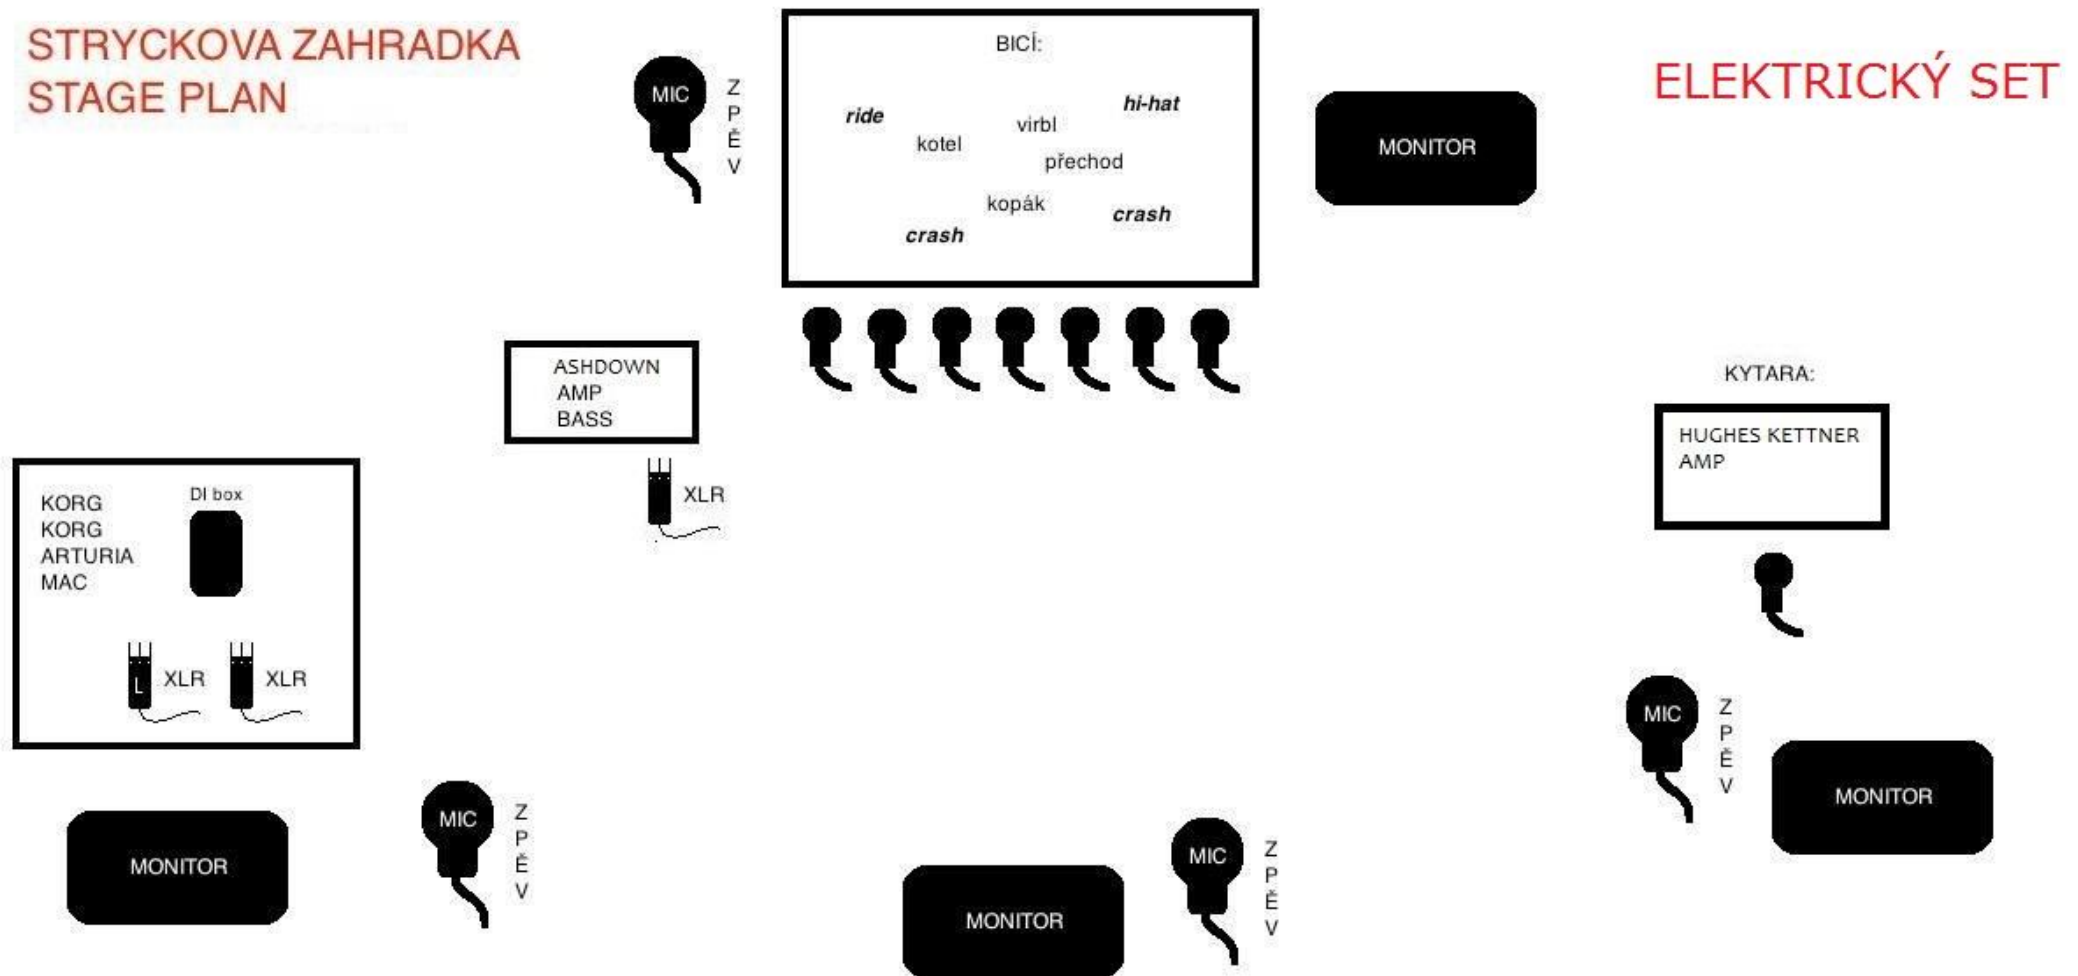

STRYCKOVA ZAHRADKA STAGE PLAN

INPUT LIST:

MIN 6X XLR

4x MIKROFON zpěv

2x MIKROFON kytarové aparáty

Xx MIKROFONY bicí