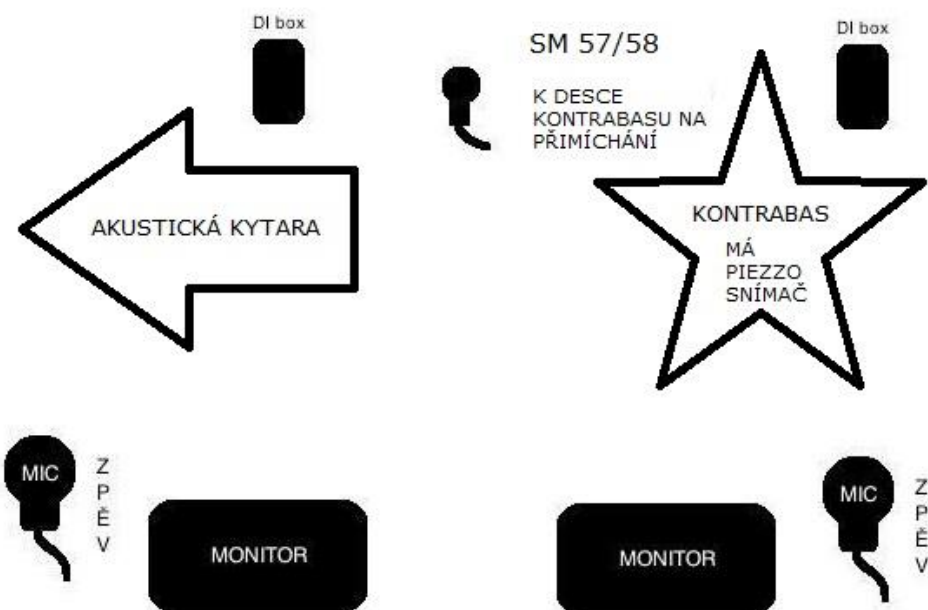

STRYCKOVA ZAHRADKA STAGE PLAN

AKUSTICKÝ SET